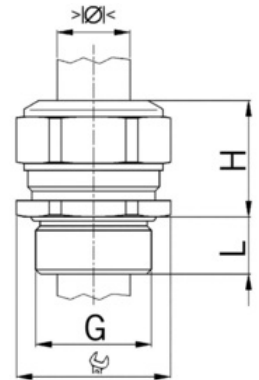

Kabelová vývodka Progress MultiLayer, mosazná, EN45545, dlouhý závit M25

Objednací kód: AG-F1100.4.25

Sklolaminát: **Ne**
Odolné proti úderu: **Ne**
S pojistnou maticí: **Ne**
Šroubení plochého kabelu: **Ne**
For armoured cable: **Ne**
Stíněné: **Ne**

Stupeň ochrany krytí (IP):
Barva:
Snapping in opening: **Ne**
Odlehčení tahu: **Ne**
Provedení EMC: **Ne**

Příslušenství