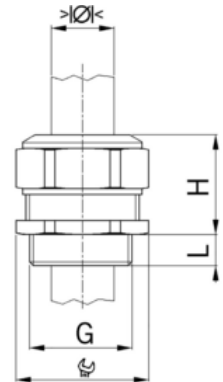

Kabelová vývodka Progress MultiLayer, černá, závit M32

Objednací kód: AG-1540.4.32

Sklolaminát: **Ne**
Odolné proti úderu: **Ne**
S pojistnou maticí: **Ne**
Šroubení plochého kabelu: **Ne**
For armoured cable: **Ne**
Stíněné: **Ne**

Stupeň ochrany krytí (IP):
Barva:
Snapping in opening: **Ne**
Odlehčení tahu: **Ne**
Provedení EMC: **Ne**

Příslušenství