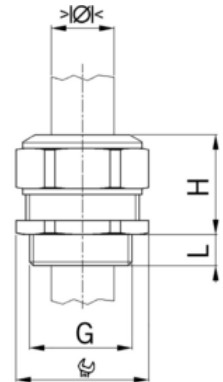

## Kabelová vývodka Progress MultiLayer, černá, závit M25

Objednací kód: AG-1540.4.25

Sklolaminát: **Ne**  
Odolné proti úderu: **Ne**  
S pojistnou maticí: **Ne**  
Šroubení plochého kabelu: **Ne**  
For armoured cable: **Ne**  
Stíněné: **Ne**

Stupeň ochrany krytí (IP):  
Barva:  
Snapping in opening: **Ne**  
Odlehčení tahu: **Ne**  
Provedení EMC: **Ne**