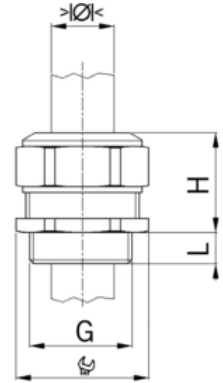

## Kabelová vývodka Progress MultiLayer, plastová, světle šedá, závit M25

Objednací kód: AG-1571.4.25

Sklolaminát: **Ne**  
Odolné proti úderu: **Ne**  
S pojistnou maticí: **Ne**  
Šroubení plochého kabelu: **Ne**  
For armoured cable: **Ne**  
Stíněné: **Ne**

Stupeň ochrany krytí (IP):  
Barva:  
Snapping in opening: **Ne**  
Odlehčení tahu: **Ne**  
Provedení EMC: **Ne**