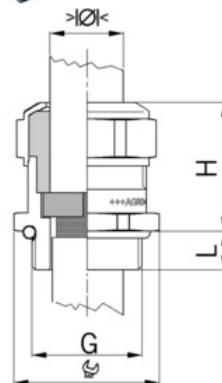

Kabelová vývodka EMC easy, mosazná, dlouhý závit M63

Objednací kód: AG-1183.63

Sklolaminát: **Ne**
Odolné proti úderu: **Ne**
S pojistnou maticí: **Ne**
Šroubení plochého kabelu: **Ne**
For armoured cable: **Ne**
Stíněné: **Ne**

Stupeň ochrany krytí (IP):
Barva:
Snapping in opening: **Ne**
Odlehčení tahu: **Ne**
Provedení EMC: **Ne**

Příslušenství