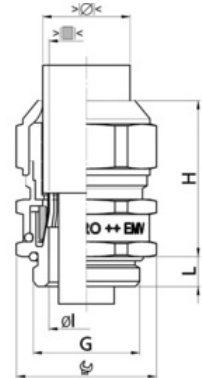

Kabelová vývodka EMC powerCONNECT, mosazná, dlouhý závit M16

Objednací kód: AG-1184.17

Sklolaminát: **Ne**
Odolné proti úderu: **Ne**
S pojistnou maticí: **Ne**
Šroubení plochého kabelu: **Ne**
For armoured cable: **Ne**
Stíněné: **Ne**

Stupeň ochrany krytí (IP):
Barva:
Snapping in opening: **Ne**
Odlehčení tahu: **Ne**
Provedení EMC: **Ne**

Příslušenství