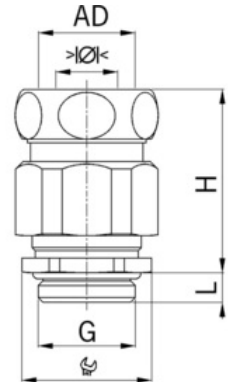

Kombinovaná vývodka hadice-kabel, Ex e II, M40

Objednací kód: AG-EX1700.40.36.285

Sklolaminát: **Ne**
Odolné proti úderu: **Ne**
S pojistnou maticí: **Ne**
Šroubení plochého kabelu: **Ne**
For armoured cable: **Ne**
Stíněné: **Ne**

Stupeň ochrany krytí (IP):
Barva:
Snapping in opening: **Ne**
Odlehčení tahu: **Ne**
Provedení EMC: **Ne**

Příslušenství