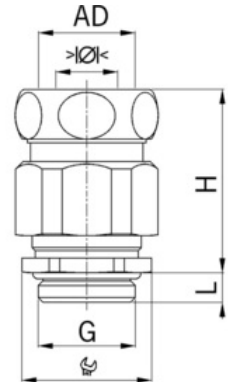

Kombinovaná vývodka hadice-kabel, Ex e II, M20

Objednací kód: AG-EX1700.20.17.110

Sklolaminát: **Ne**
Odolné proti úderu: **Ne**
S pojistnou maticí: **Ne**
Šroubení plochého kabelu: **Ne**
For armoured cable: **Ne**
Stíněné: **Ne**

Stupeň ochrany krytí (IP):
Barva:
Snapping in opening: **Ne**
Odlehčení tahu: **Ne**
Provedení EMC: **Ne**

Příslušenství