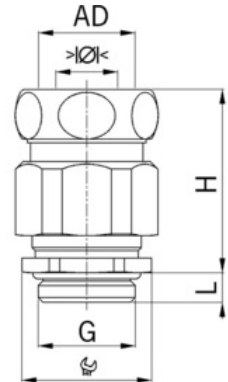

## Kombinovaná vývodka hadice-kabel, Ex e II, M20

Objednací kód: AG-EX1700.20.21.110

Sklolaminát: **Ne**  
Odolné proti úderu: **Ne**  
S pojistnou maticí: **Ne**  
Šroubení plochého kabelu: **Ne**  
For armoured cable: **Ne**  
Stíněné: **Ne**

Stupeň ochrany krytí (IP):  
Barva:  
Snapping in opening: **Ne**  
Odlehčení tahu: **Ne**  
Provedení EMC: **Ne**