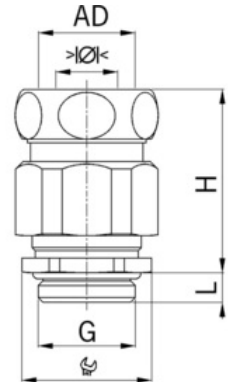

Kombinovaná vývodka hadice-kabel, Ex e II, M20

Objednací kód: AG-EX1700.20.17.080

Sklolaminát: **Ne**
Odolné proti úderu: **Ne**
S pojistnou maticí: **Ne**
Šroubení plochého kabelu: **Ne**
For armoured cable: **Ne**
Stíněné: **Ne**

Stupeň ochrany krytí (IP):
Barva:
Snapping in opening: **Ne**
Odlehčení tahu: **Ne**
Provedení EMC: **Ne**

Příslušenství