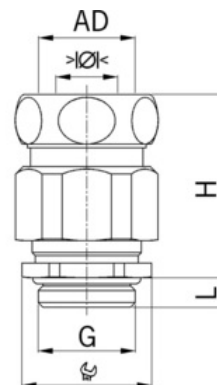

Kombinovaná vývodka hadice-kabel, Ex e II, mosazná, závit M16

Objednací kód: AG-EX1700.17.14.060

Sklolaminát: **Ne**
Odolné proti úderu: **Ne**
S pojistnou maticí: **Ne**
Šroubení plochého kabelu: **Ne**
For armoured cable: **Ne**
Stíněné: **Ne**

Stupeň ochrany krytí (IP):
Barva:
Snapping in opening: **Ne**
Odlehčení tahu: **Ne**
Provedení EMC: **Ne**

Příslušenství