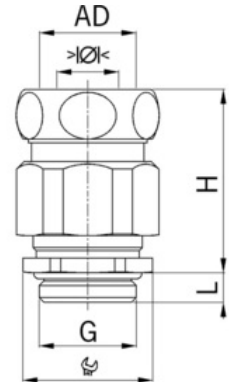

Kombinovaná vývodka hadice-kabel, Ex e II, mosazná, závit M25

Objednací kód: AG-EX1700.20.21.150

Sklolaminát: **Ne**
Odolné proti úderu: **Ne**
S pojistnou maticí: **Ne**
Šroubení plochého kabelu: **Ne**
For armoured cable: **Ne**
Stíněné: **Ne**

Stupeň ochrany krytí (IP):
Barva:
Snapping in opening: **Ne**
Odlehčení tahu: **Ne**
Provedení EMC: **Ne**

Příslušenství