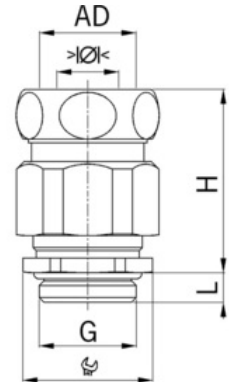

## Kombinovaná vývodka hadice-kabel, Ex e II, mosazná, závit M25

Objednací kód: AG-EX1700.25.21.160

Sklolaminát: **Ne**  
Odolné proti úderu: **Ne**  
S pojistnou maticí: **Ne**  
Šroubení plochého kabelu: **Ne**  
For armoured cable: **Ne**  
Stíněné: **Ne**

Stupeň ochrany krytí (IP):  
Barva:  
Snapping in opening: **Ne**  
Odlehčení tahu: **Ne**  
Provedení EMC: **Ne**