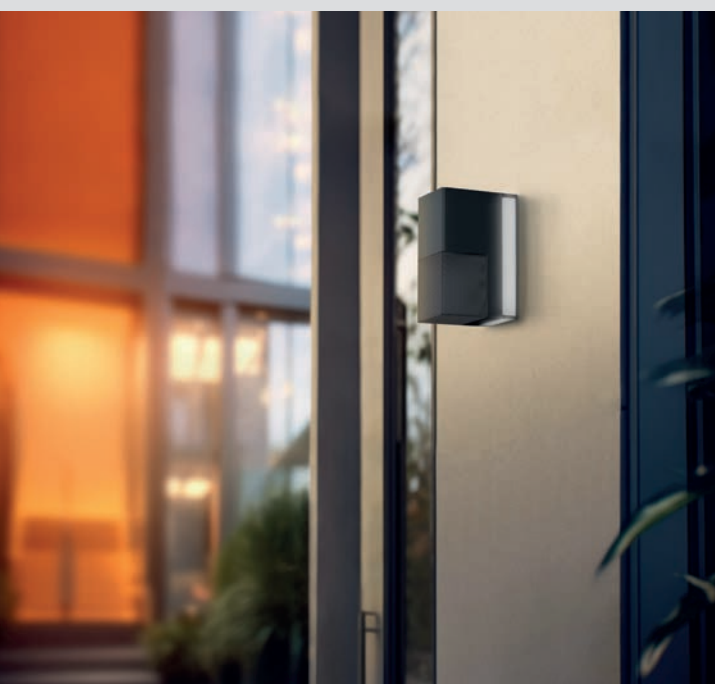

Čistý, přímočarý a jasný – tak vypadají nové detektory pohybu Aleum od společnosti B.E.G. Brück Electronic GmbH. Nový je obdélníkový tvar čoček detektorů pohybu. Se čtyřmi integrovanými PIR senzory, rozsahem detekce 180° se spodním snímáním, ochranou proti plížení a nastavitelným dosahem od 3 do 16 metrů nabízejí modely Aleum pohodlné automatické osvětlení a zabezpečení vnějších i vnitřních prostor budov.

Designové přístroje jsou k dispozici ve dvou verzích a s přídatnou základnou pro povrchovou montáž kabelů na přání. Barvy krytů vycházejí z RAL 9010 (čistě bílá) a RAL 7016 (antracitově šedá). Na výběr je bílý model Aleum se světlou čočkou a tmavý model s antracitově šedým krytem a tmavou čočkou.

Aleum s Glow

Detektory pohybu Aleum jsou ikonické, a to nejen díky čistému designu. V případě potřeby lze nastavit světelný akcent, který účinně zvýrazní detektor pohybu na fasádě. Kromě neutrálního bílého světelného pásu je na výběr sedm spektrálních barev osvětlení.

Elektronické nebo mechanické nastavení není u Aleum vyhrazeno pouze elektrotechnikům. Majitel domu má také možnost nastavení na samotném zařízení nebo elektronicky prostřednictvím aplikace B.E.G. One. Kromě volby barvy lze venkovní detektor pohybu nastavit například do režimu párty, aby se zabránilo zapínání a vypínání v závislosti na přítomnosti během oslav.

Technická data

- Napětí: 230 V AC +/- 10% 50 / 60 Hz
- Oblast detekce: 180° + 360° ochrana proti plížení
- Senzory PIR: 3 + 1
- Dosah: 3 m až 16 m
- Spínací kapacita: 2300 W, cos φ = 1
  1150 VA, cos φ = 0.5
  300 W LED
- Okolní teplota: -25°C až +50°C
- Barva(y) Pouzdro: RAL 7016 + 9010
- Rozměry: 54 x 105 x 71 mm
- Stupeň krytí: IP54 / II